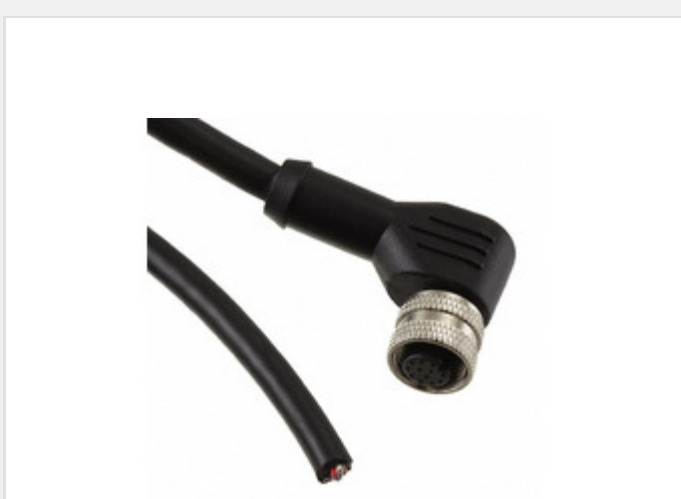

## PXPPVC12RAM04ACL010PVC

Obrázky jsou pouze orientační.  
Podrobné informace o produktu naleznete v části Technické údaje produktu.  
**Koupit PXPPVC12RAM04ACL010PVC s důvěrou od Component-World.HK, 1 rok záruka**

**Part Number:** [PXPPVC12RAM04ACL010PVC](#)  
**Výrobce:** [Arcoelectric \(Bulgin\)](#)  
**Popis:** CBL MALE RA TO WIRE LEAD 4POS  
**Datový list:** [M12 Series Datasheet](#)

**RoHS Status:** Bez olova / V souladu RoHS  
**Ship From:** Hong Kong  
**Shipment Way:** DHL/Fedex/TNT/UPS/EMS

### PARAMETR PRODUKTU

<b>Part Number</b>	PXPPVC12RAM04ACL010PVC	<b>Výrobce</b>	<a href="#">Arcoelectric (Bulgin)</a>
<b>Popis</b>	CBL MALE RA TO WIRE LEAD 4POS	<b>Stav volného vedení / RoHS</b>	Bez olova / V souladu RoHS
<b>Dostupné množství</b>	8480 pcs	<b>Datový list</b>	<a href="#">M12 Series Datasheet</a>
<b>Kategorie</b>	<a href="#">Sestavy kabelů</a>	<b>Používání</b>	Industrial Environments - IP67
<b>stínění</b>	Unshielded	<b>Série</b>	Buccaneer® M12
<b>Ostatní jména</b>	708-2317	<b>Úroveň citlivosti na vlhkost (MSL)</b>	Not Applicable
<b>Výrobní standardní doba výroby</b>	16 Weeks	<b>Délka</b>	3.28' (1.00m)
<b>Stav volného vedení / RoHS</b>	Lead free / RoHS Compliant	<b>Detailní popis</b>	Cable Assembly Circular 04 pos Male, Right Angle to Wire Leads 3.28' (1.00m)
<b>Barva</b>	Black	<b>Typ kabelu</b>	Round
<b>2. Konektor</b>	Wire Leads	<b>1. konektor Počet nabitých pozic</b>	All
<b>1. konektor Počet pozic</b>	4	<b>1. Konektor</b>	M12 Male, Right Angle